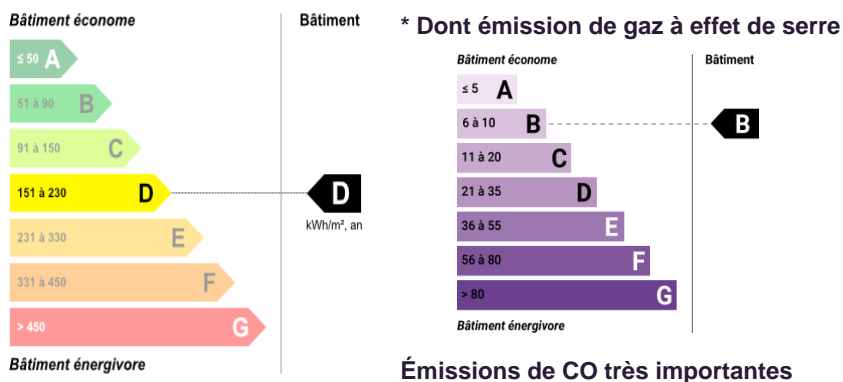

« Les informations sur les risques auxquels ce bien est exposé sont disponibles sur le site Géorisques www.georisques.gouv.fr »

• 980 m² de terrain

179 900 €

Honoraires à la charge du vendeur

Office notarial
GEROMETTA,
 NOT'R EXPERT,
 notaire à Joigny

Diagnostic de performance énergétique

Consommation : 196 kWh/m²/an Émissions : 6 *kg CO₂/m²/an

Estimation des coûts annuels des dépenses énergétiques

Dépenses théoriques annuelles d'énergie : entre 2 050 € et 2 830 €